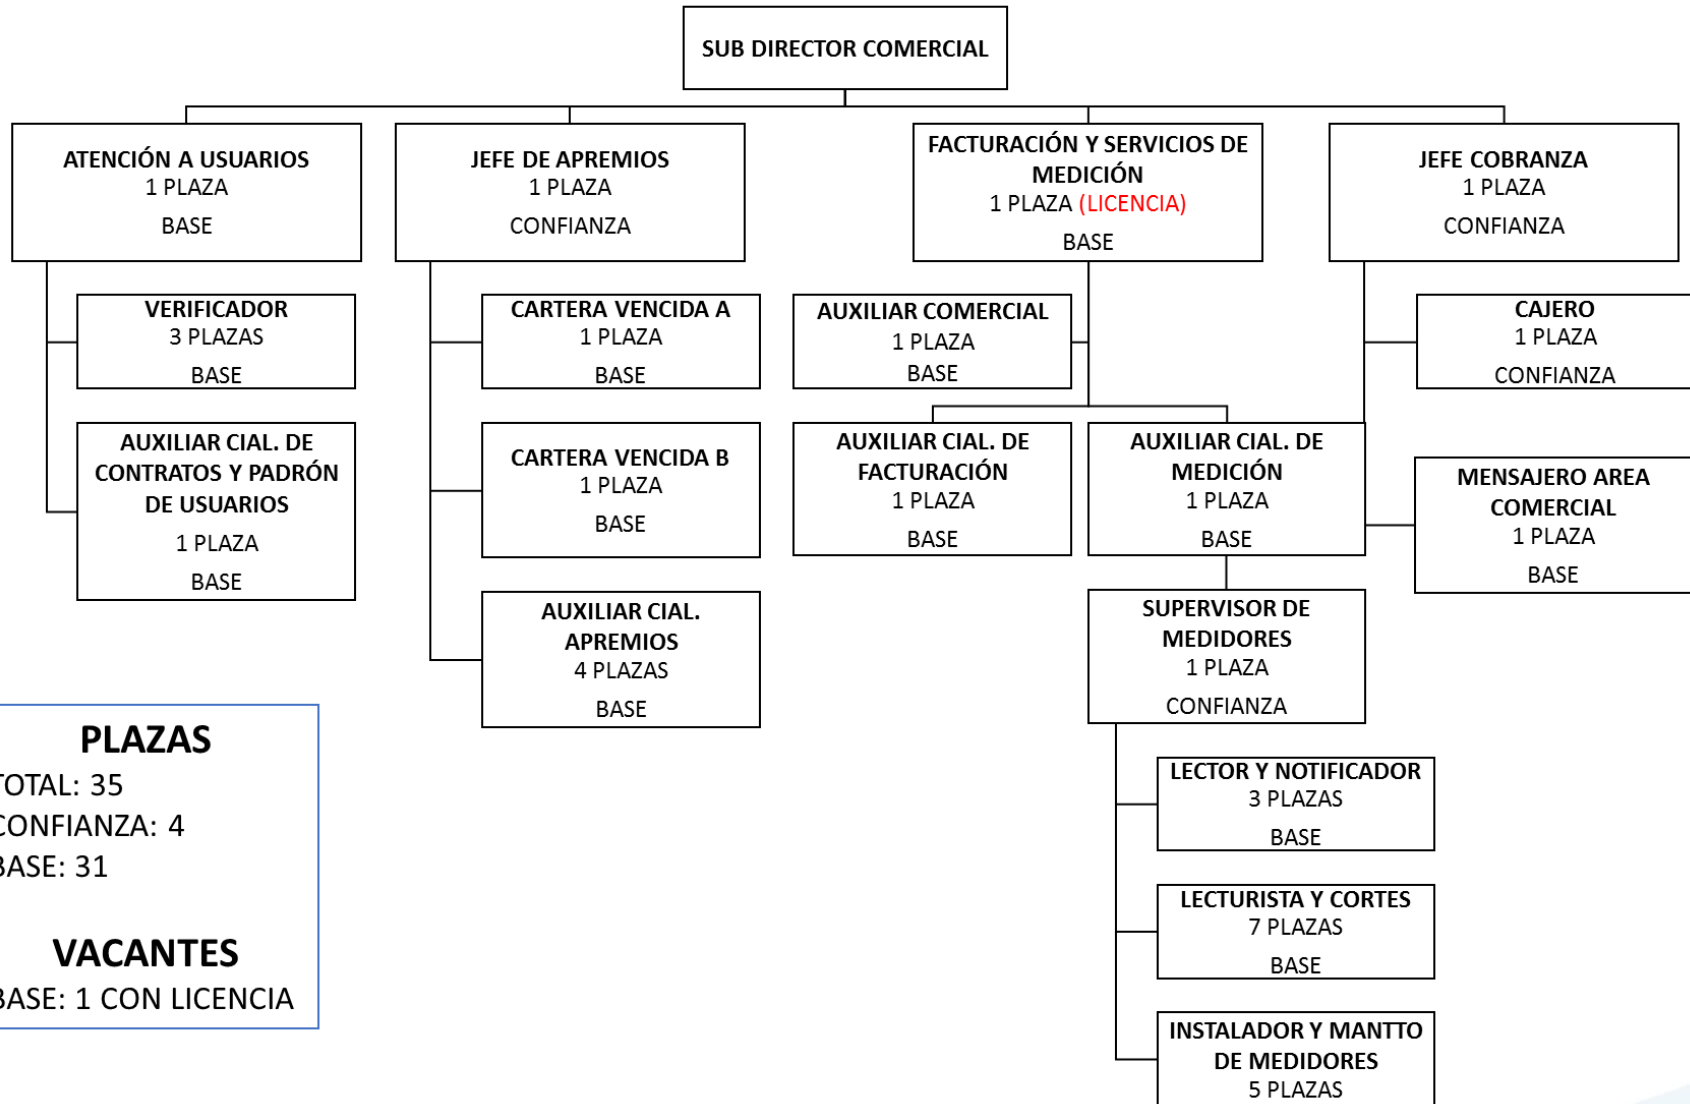

DIRECCIÓN

PLAZAS
TOTAL: 13
CONFIANZA: 10
BASE: 3

VACANTES
BASE: 1

SUB DIRECCIÓN TÉCNICA 1

PLAZAS
TOTAL: 28
CONFIANZA: 3
BASE: 25

VACANTES
BASE: 1

SUB DIRECCIÓN TÉCNICA 2

PLAZAS
TOTAL: 29
CONFIANZA: 1
BASE: 28

SUB DIRECCIÓN TÉCNICA 3

SUB DIRECCIÓN ADMINISTRATIVA

SUB DIRECCIÓN COMERCIAL

PLAZAS
 TOTAL: 35
 CONFIANZA: 4
 BASE: 31

VACANTES
 BASE: 1 CON LICENCIA