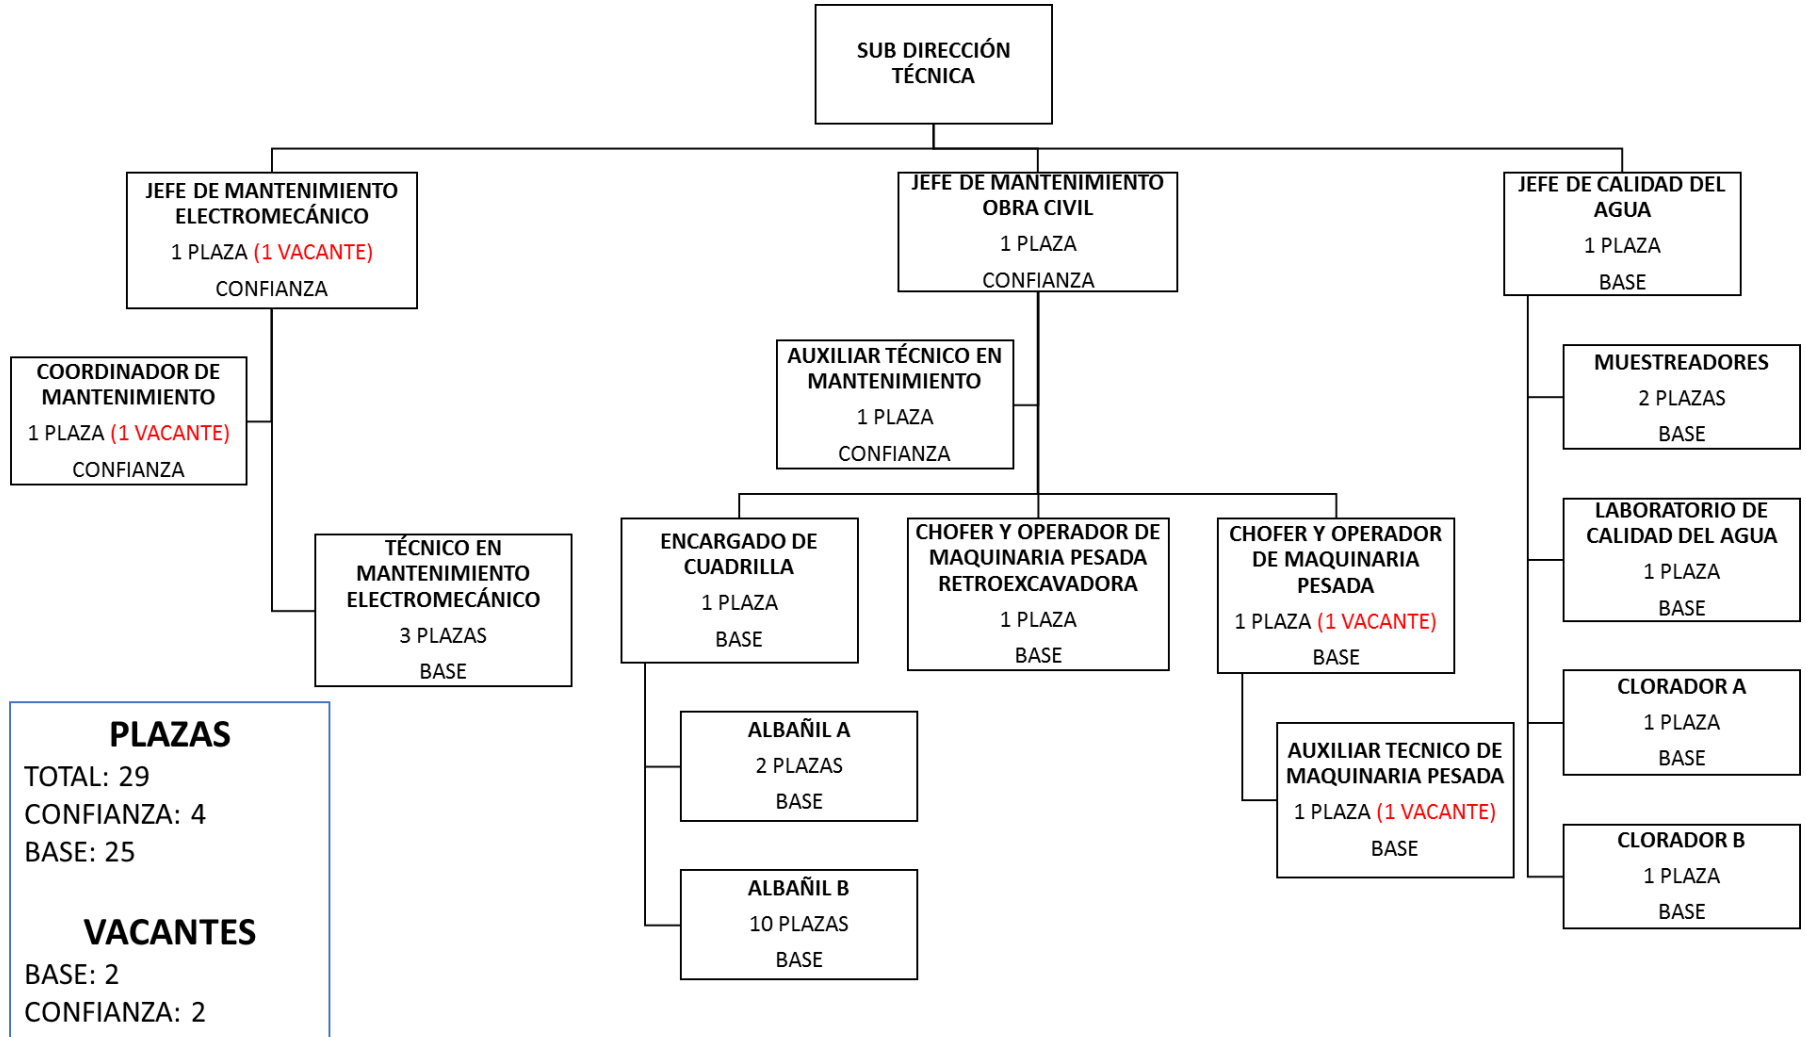

DIRECCIÓN

PLAZAS
TOTAL: 13
CONFIANZA: 10
BASE: 3

VACANTES
BASE: 1

SUB DIRECCIÓN TÉCNICA 1

PLAZAS
TOTAL: 28
CONFIANZA: 3
BASE: 25

VACANTES
BASE: 1

SUB DIRECCIÓN TÉCNICA 2

PLAZAS
TOTAL: 29
CONFIANZA: 1
BASE: 28

SUB DIRECCIÓN TÉCNICA 3

SUB DIRECCIÓN ADMINISTRATIVA

SUB DIRECCIÓN COMERCIAL

PLAZAS
 TOTAL: 35
 CONFIANZA: 4
 BASE: 31

VACANTES
 BASE: 1 CON LICENCIA