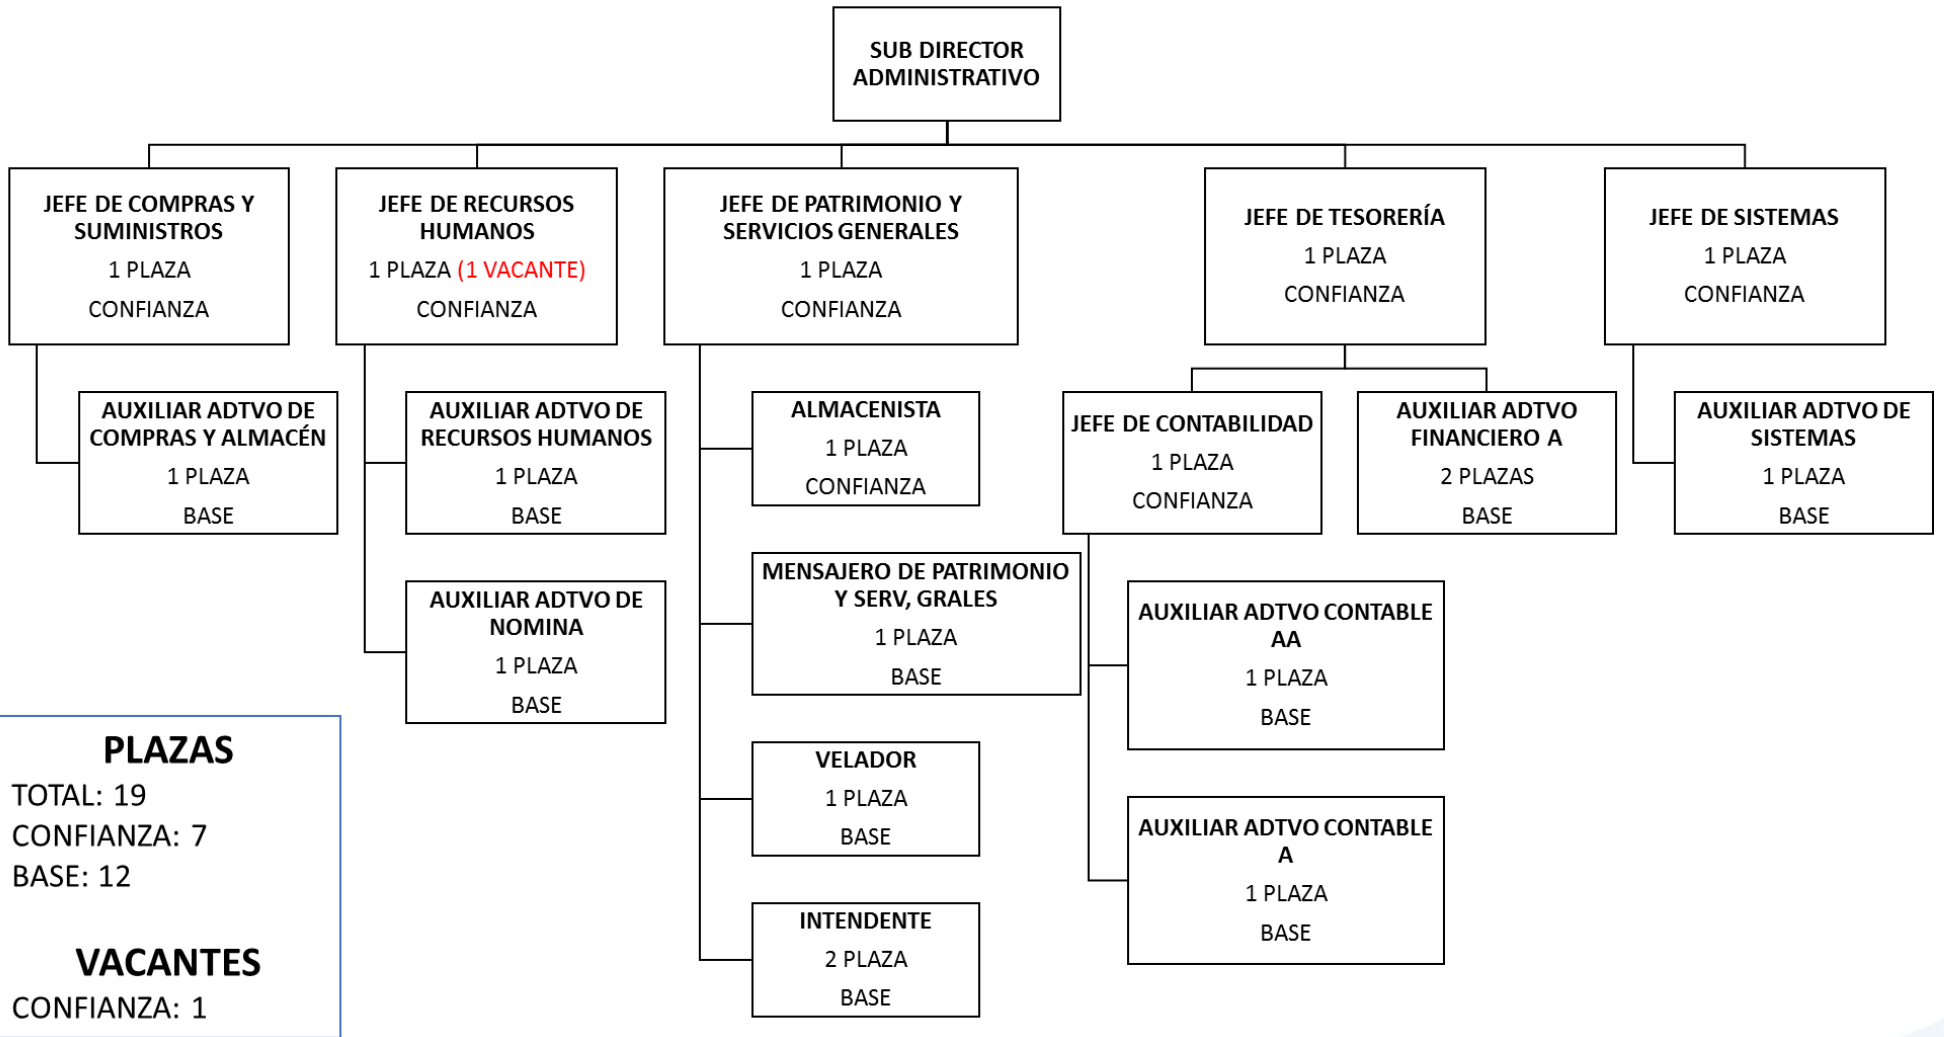

DIRECCIÓN

PLAZAS
TOTAL: 13
CONFIANZA: 10
BASE: 3

VACANTES
BASE: 1

SUB DIRECCIÓN TÉCNICA 1

PLAZAS
TOTAL: 28
CONFIANZA: 3
BASE: 25

VACANTES
BASE: 1

SUB DIRECCIÓN TÉCNICA 2

PLAZAS
TOTAL: 29
CONFIANZA: 1
BASE: 28

SUB DIRECCIÓN TÉCNICA 3

SUB DIRECCIÓN ADMINISTRATIVA

SUB DIRECCIÓN COMERCIAL

PLAZAS
 TOTAL: 35
 CONFIANZA: 4
 BASE: 31

VACANTES
 BASE: 1 CON LICENCIA